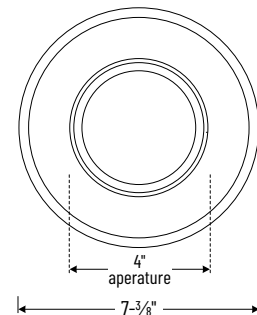

## PRODUCT IMAGES AND DIMENSIONS

**NOX-5634WW**  
Adjustable, White

**NOX-5634WW / NOX-560R-W**  
White Oversize Ring