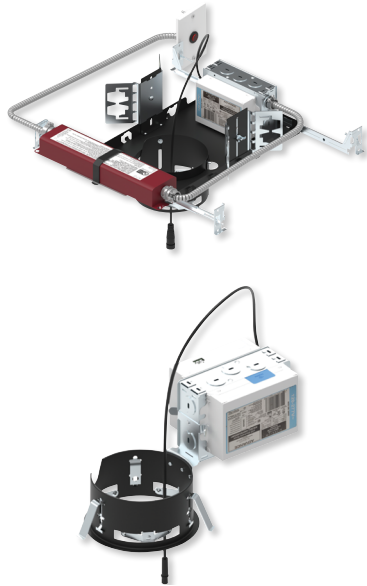

SAPPHIRE III EMERGENCY COMPATIBILITY CHART

	Sapphire III Frame-Ins			
	Remote Emergency Switch		Integral Emergency Switch	
	7W EM	6W EM2	7W EMI	6W EMI2
NCH3-4 4" New Construction	/EM	/EM2		/EMI2
NCH3-6 6" New Construction	/EM	/EM2	/EMI	/EMI2
NCH3-8 8" New Construction	/EM	/EM2	/EMI	/EMI2
NCHR3-4 4" Remodel		/EM2		/EMI2
NCHR3-6 6" Remodel		/EM2		/EMI2
NCHR3-8 8" Remodel		/EM2		/EMI2

	Sapphire III Reflectors	
	Integral Emergency Switch	
	7W EMI	6W EMI2
NC3-4 4" Reflectors		/EMI2
NC3-6 6" Reflectors	/EMI	/EMI2
NC3-8 8" Reflectors	/EMI	/EMI2